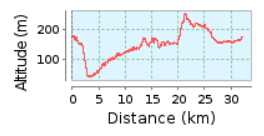

Route 20 Casa Cantiga holiday resort mountainbike Lagoa do Cao - Pedreiras

32.13 km (Percurso com início e fim no mesmo local)

Subida acumulada: 405 m, Descida acumulada: 408 m

Diferenças de Altitudes 209 m (Altitude desde: 42 m para 251 m)