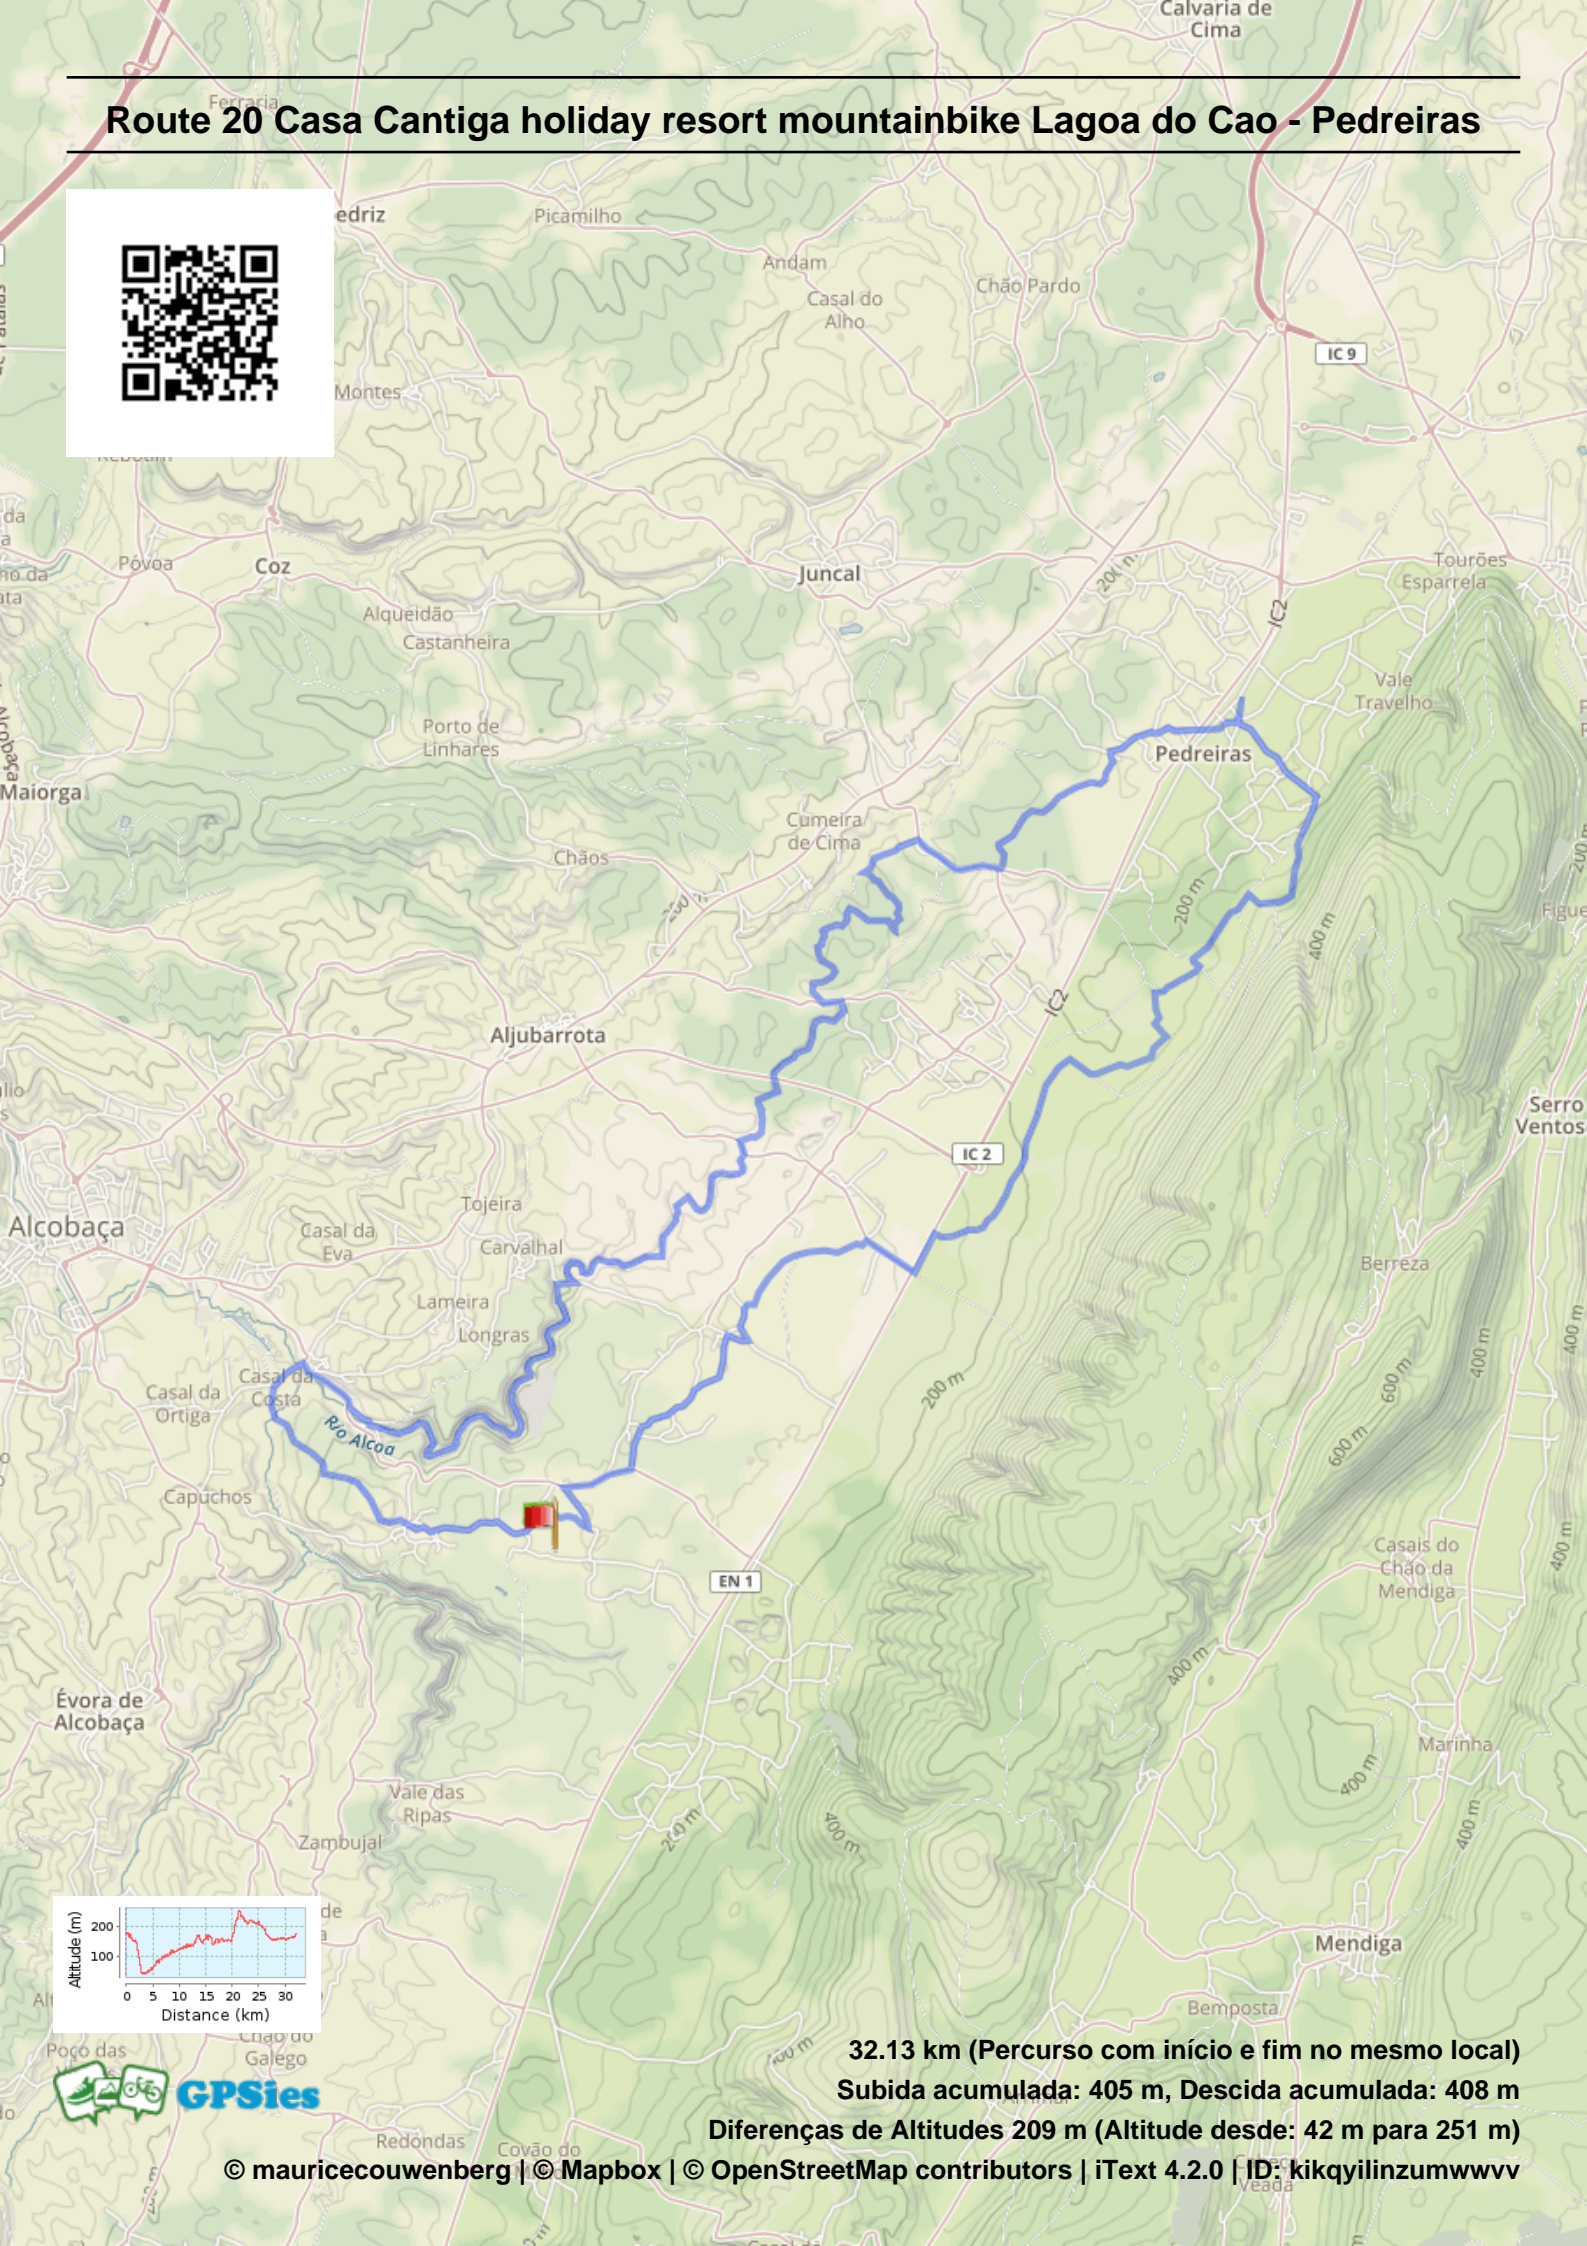

Route 20 Casa Cantiga holiday resort mountainbike Lagoa do Cao - Pedreiras

32.13 km (Percurso com início e fim no mesmo local)

Subida acumulada: 405 m, Descida acumulada: 408 m

Diferenças de Altitudes 209 m (Altitude desde: 42 m para 251 m)