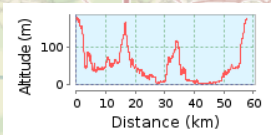

# Route 21 Casa Cantiga holiday resort mountainbike Lagoa do Cao - Sao Martinho do Porto Nazare

**57.55 km (Percurso com início e fim no mesmo local)**

**Subida acumulada: 724 m, Descida acumulada: 725 m**

**Diferenças de Altitudes 177 m (Altitude desde: 0 m para 177 m)**