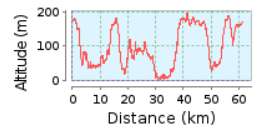

Route 24 Casa Cantiga holiday resort mountainbike Lagoa do Cao - Sao Martinho do Porto heavy

61.27 km (Percurso com início e fim no mesmo local)
Subida acumulada: 1030 m, Descida acumulada: 1030 m
Diferenças de Altitudes 192 m (Altitude desde: 4 m para 196 m)