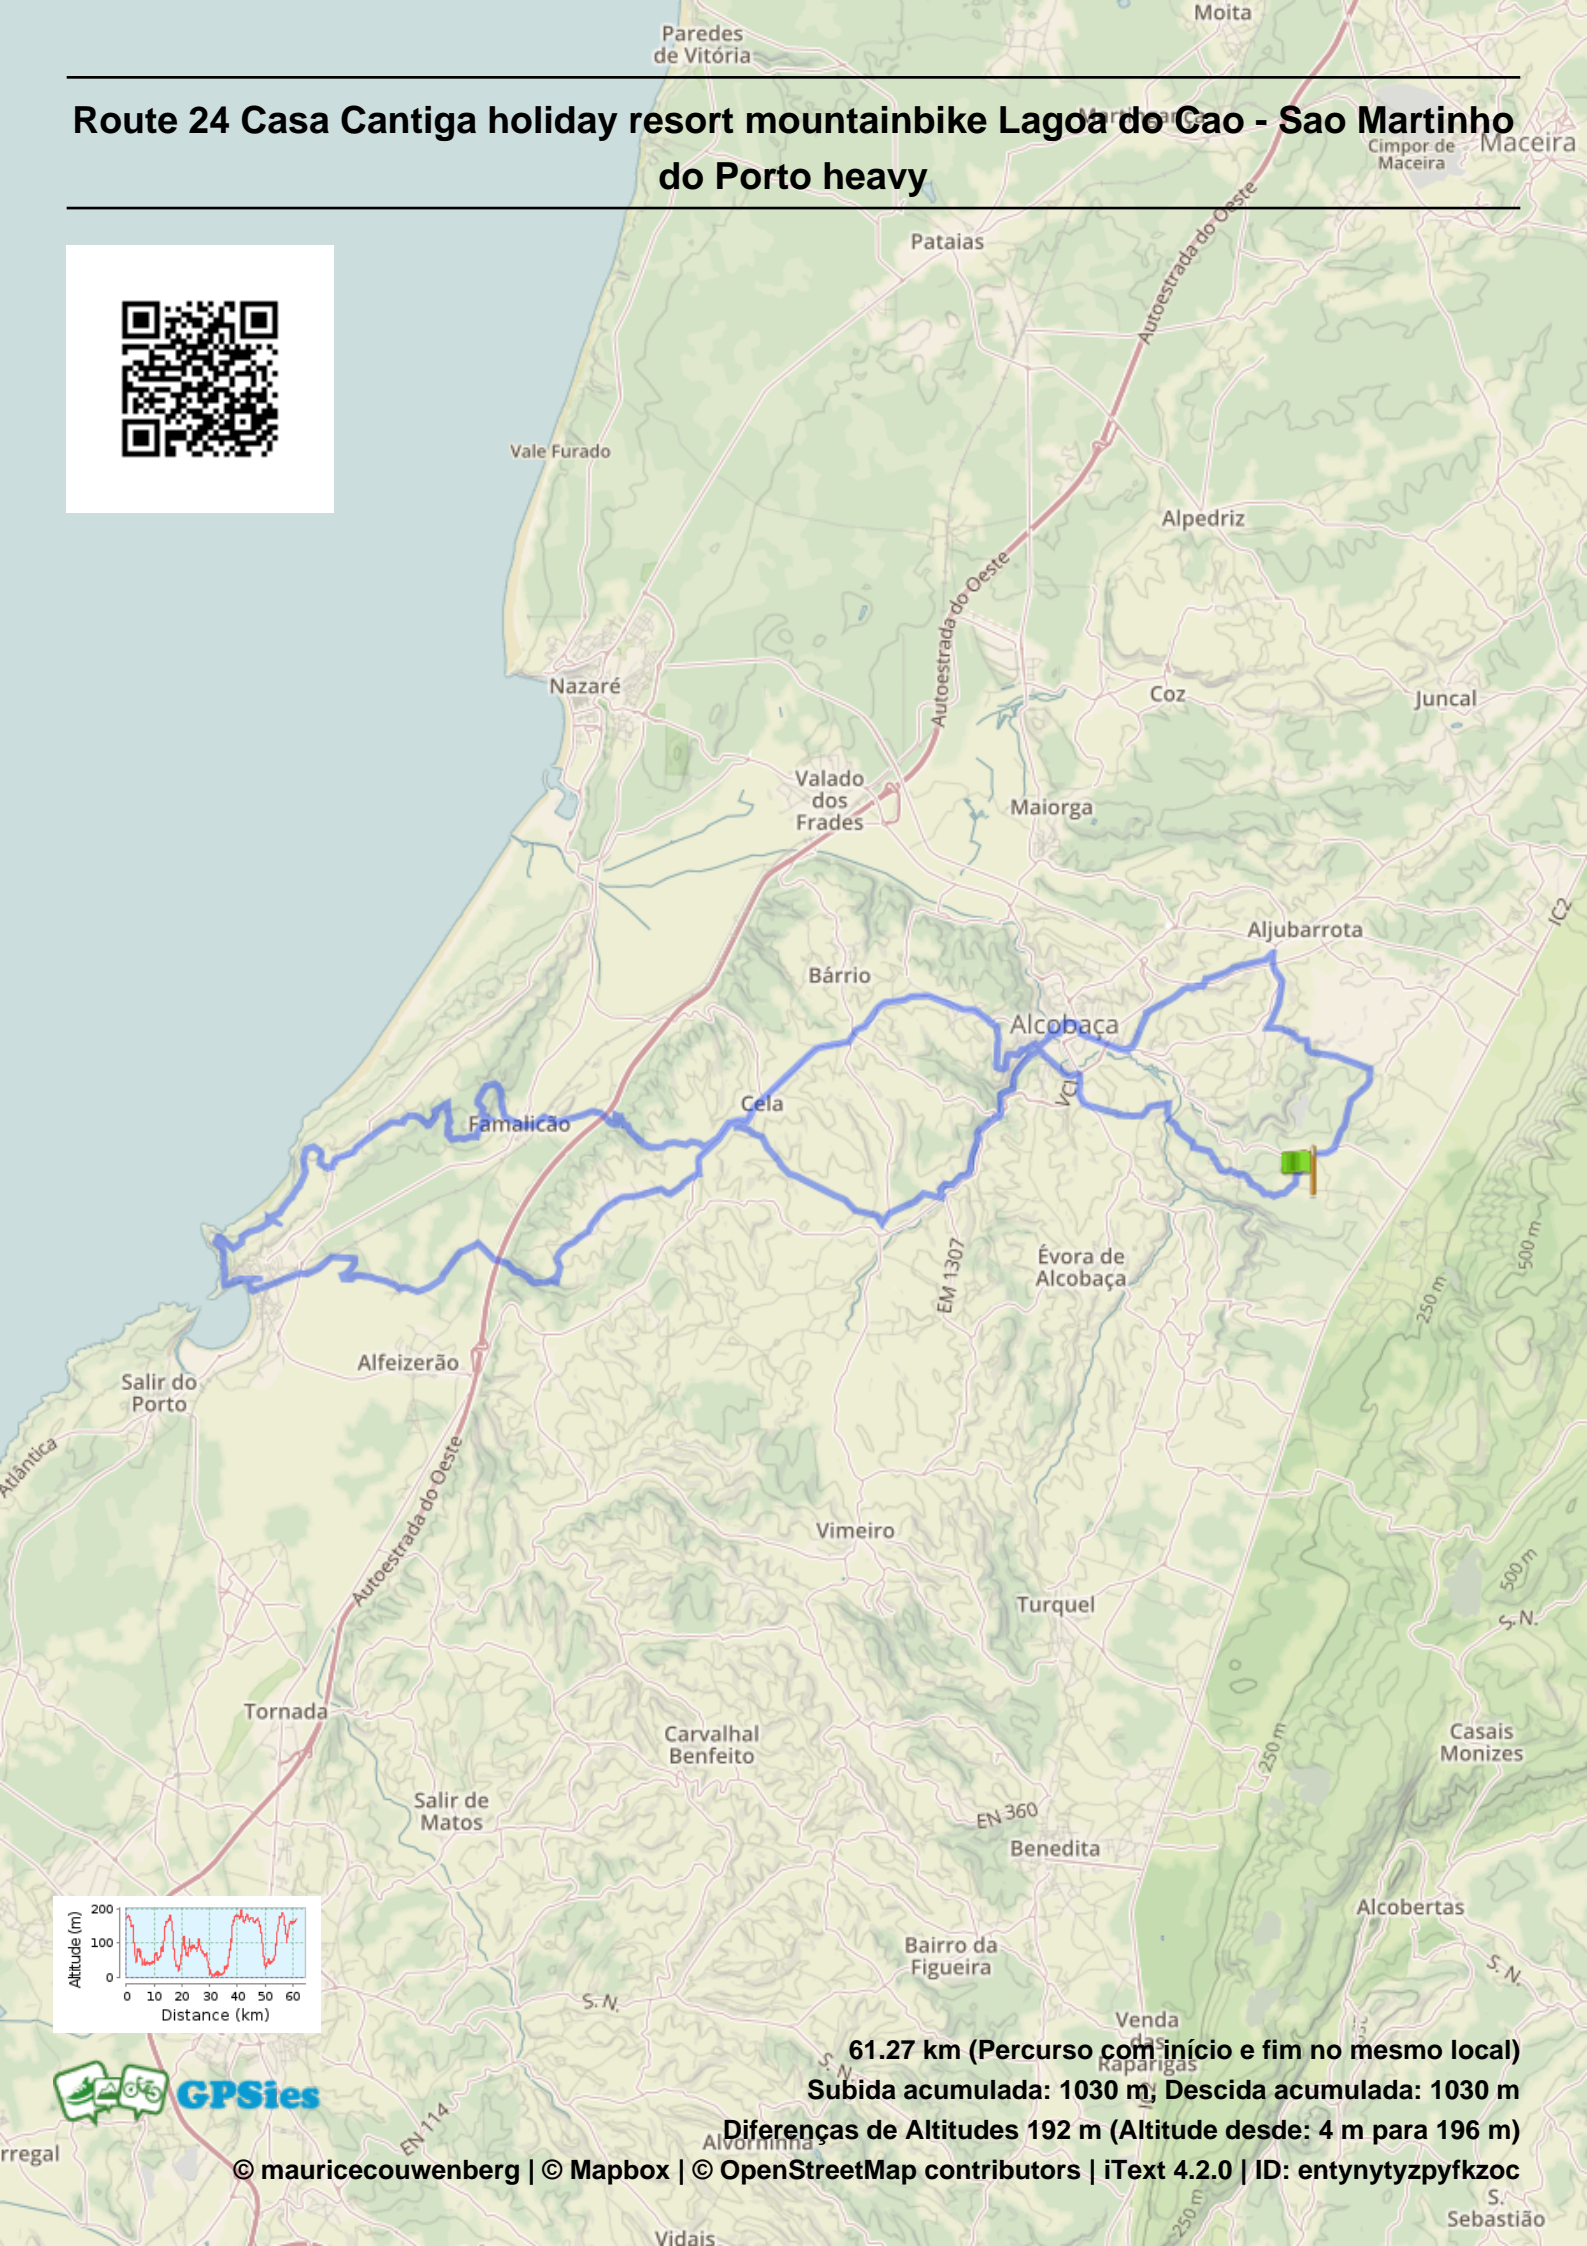

Route 24 Casa Cantiga holiday resort mountainbike Lagoa do Cao - Sao Martinho do Porto heavy

61.27 km (Percurso com início e fim no mesmo local)
Subida acumulada: 1030 m, Descida acumulada: 1030 m
Diferenças de Altitudes 192 m (Altitude desde: 4 m para 196 m)