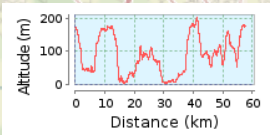

Route 25 Casa Cantiga holiday resort mountainbike Lagoa do Cao - Sao Martinho do Porto

57.58 km (Percurso com início e fim no mesmo local)

Subida acumulada: 989 m, Descida acumulada: 987 m

Diferenças de Altitudes 200 m (Altitude desde: 3 m para 203 m)