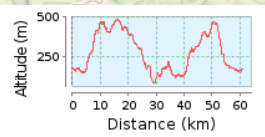

# Route 26 Casa Cantiga holiday resort mountainbike Lagoa do Cao - rio maior salinas - heavy

**60.87 km (Percurso com início e fim no mesmo local)**

**Subida acumulada: 1190 m, Descida acumulada: 1189 m**

**Diferenças de Altitudes 404 m (Altitude desde: 83 m para 487 m)**

© mauricecouwenberg | © Mapbox | © OpenStreetMap contributors | iText 4.2.0 | ID: xvmoxjjioxnpuod

Mocarria